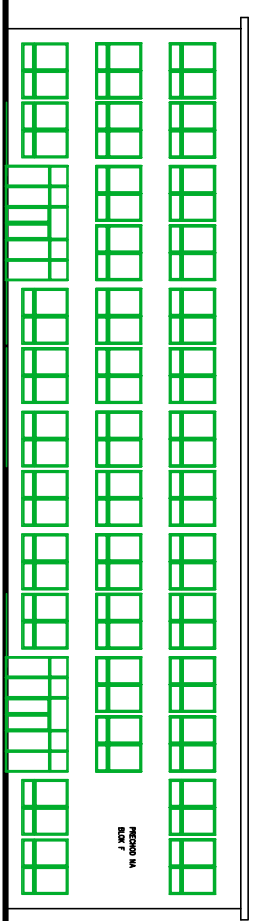

Pohľad bočný - B

Pohľad čelný - A

Pohľad zadný - C

Pohľad bočný - D

ĀTRIUM - pohľad čelný - a

ĀTRIUM - pohľad bočný - b

ĀTRIUM - pohľad zadný - c

ĀTRIUM - pohľad bočný - d

- Prehľad okien a dverí**
- už vymenované okná a dvere
 - okná a dvere na výmenu
 - okná a dvere bez zmeny
 - demontážny Profik hr. 300 mm
- Poznámka:** v pohľadoch nie je zakreslená terasa
vstupné dvere v pohľade C sú na úrovni fasády

PRED REALIZACIOU PREMERIAT VEŠTNY ROZMERY NA STAVE I

Zadávateľ:	Ing. S. Gabová	Objekt:	Právnosť
Výkonca:	Ing. S. Gabová	Objekt:	Právnosť
Investor:	Mesto Považská Bystrica	Objekt:	Právnosť
Objekt:	ZS Slovenských partizánov	Objekt:	Právnosť
Objekt:	Rekonštrukcia obvodového plášťa	Objekt:	Právnosť
Objekt:	sátni a schodisk	Objekt:	Právnosť
Objekt:	Miesto dverí, Architektonická - stavebné riešenie	Objekt:	Právnosť
Objekt:	Výkres - Právilok B - mandrovaný strop	Objekt:	Právnosť
Objekt:		Objekt:	Právnosť