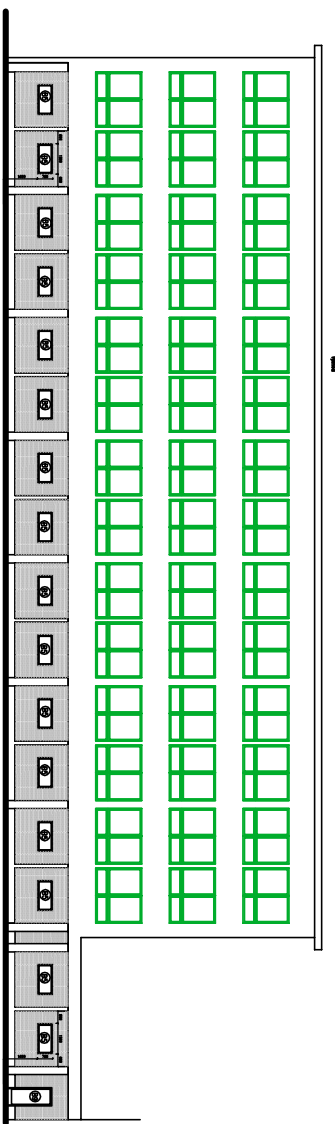

Pohľad bočný - B

Pohľad čelný - A

Pohľad zadný - C

Pohľad bočný - D

ĀTRIUM - pohľad čelný - a

ĀTRIUM - pohľad bočný - b

ĀTRIUM - pohľad zadný - c

ĀTRIUM - pohľad bočný - d

- Prehľad okien a dverí**
- už vymenované okná a dvere
 - okná a dvere na výmenu
 - okná a dvere bez zmeny
 - demontážny Profik hr. 300 mm
- Poznámka:** v pohľadoch nie je zakreslená terasa
vstupné dvere v pohľade C sú na úrovni fasády

PRED REALIZACIOU PREMERIAT VEŠTNY ROZMERY NA STAVE I

Zadávateľ:	Ing. S. Gabová	Objekt:	Právnosť
Výkonca:	Ing. S. Gabová	Objekt:	Právnosť
Investor:	Mesto Považská Bystrica	Objekt:	Právnosť
Objekt:	ZS Slovenských partizánov	Objekt:	Právnosť
Objekt:	Rekonštrukcia obvodového plášťa	Objekt:	Právnosť
Objekt:	sátni a schodisk	Objekt:	Právnosť
Objekt:	Miesto dverí, Architektonická - stavebné riešenie	Objekt:	Právnosť
Objekt:	Výkres - Právilok B - mandrovaný strop	Objekt:	Právnosť
Objekt:		Objekt:	Právnosť