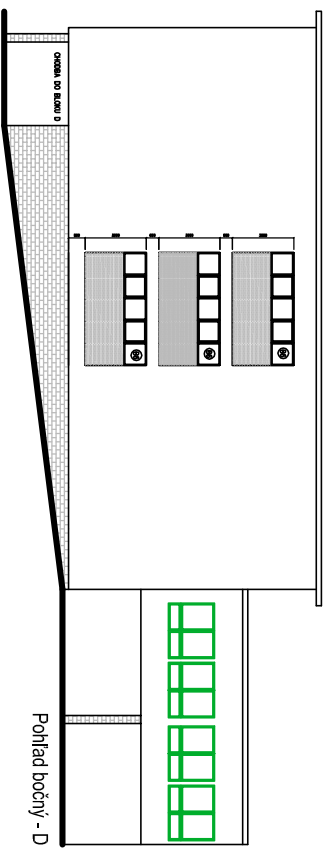

Pohľad bočný - B

Pohľad čelný - A

Pohľad zadný - C

Pohľad bočný - D

ĀTRIUM - pohľad čelný - a

ĀTRIUM - pohľad bočný - b

ĀTRIUM - pohľad zadný - c

ĀTRIUM - pohľad bočný - d

- Prehľad okien a dverí**
- už vymenované okná a dvere
 - okná a dvere na výmenu
 - okná a dvere bez zmeny
 - demontážny Profik hr. 300 mm
- Poznámka:** v pohľadoch nie je zakreslená terasa
vstupné dvere v pohľade C sú na úrovni fasády

PRED REALIZACIOU PREMERIAT VEŠTNY ROZMERY NA STAVE I

Zadávateľ:	Ing. S. Gabová	Objekt:	Právnosť
Výkonca:	Ing. S. Gabová	Objekt:	Právnosť
Investor:	Mesto Považská Bystrica	Objekt:	Právnosť
Objekt:	ZS Slovenských partizánov	Objekt:	Právnosť
Objekt:	Rekonštrukcia obvodového plášťa	Objekt:	Právnosť
Objekt:	sátni a schodisk	Objekt:	Právnosť
Objekt:	Miesto dverí, Architektonická - stavebné riešenie	Objekt:	Právnosť
Objekt:	Výkres - Právilok B - mandrovaný strop	Objekt:	Právnosť
Objekt:		Objekt:	Právnosť