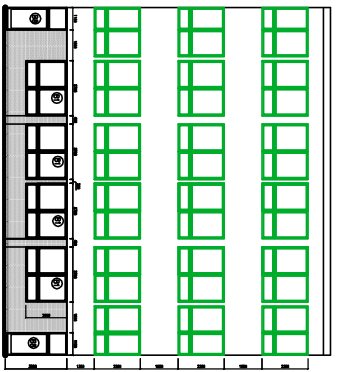

Pohľad bočný - B

Pohľad čelný - A

Pohľad zadný - C

Pohľad bočný - D

ĀTRIUM - pohľad čelný - a

ĀTRIUM - pohľad bočný - b

ĀTRIUM - pohľad zadný - c

ĀTRIUM - pohľad bočný - d

- Prehľad okien a dverí**
- už vymenované okná a dvere
 - okná a dvere na výmenu
 - okná a dvere bez zmeny
 - demontážny Profik hr. 300 mm
- Poznámka:** v pohľadoch nie je zakreslená terasa
vstupné dvere v pohľade C sú na úrovni fasády